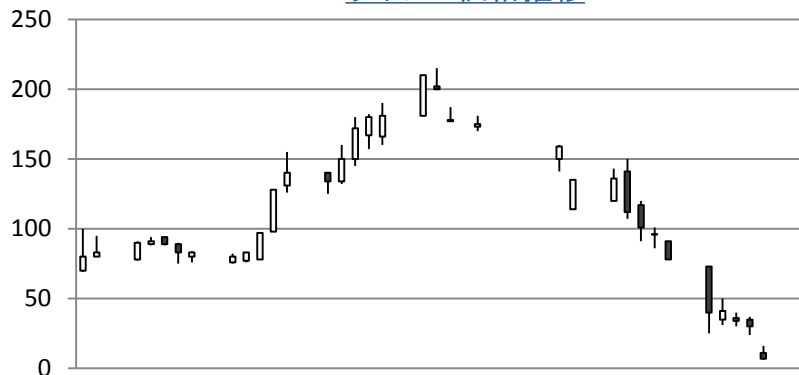

ライツ・イシューの事例

右図は、東証に上場された
ライツの価格推移です

ライツの価格推移

右図は、ライツ・イシュー
実行時のタカラレーベン
の株価推移です

株価推移

タカラレーベンの株価推移(2010年1月~2011年6月)

右図は、昨年からの
タカラレーベンの
株価推移です