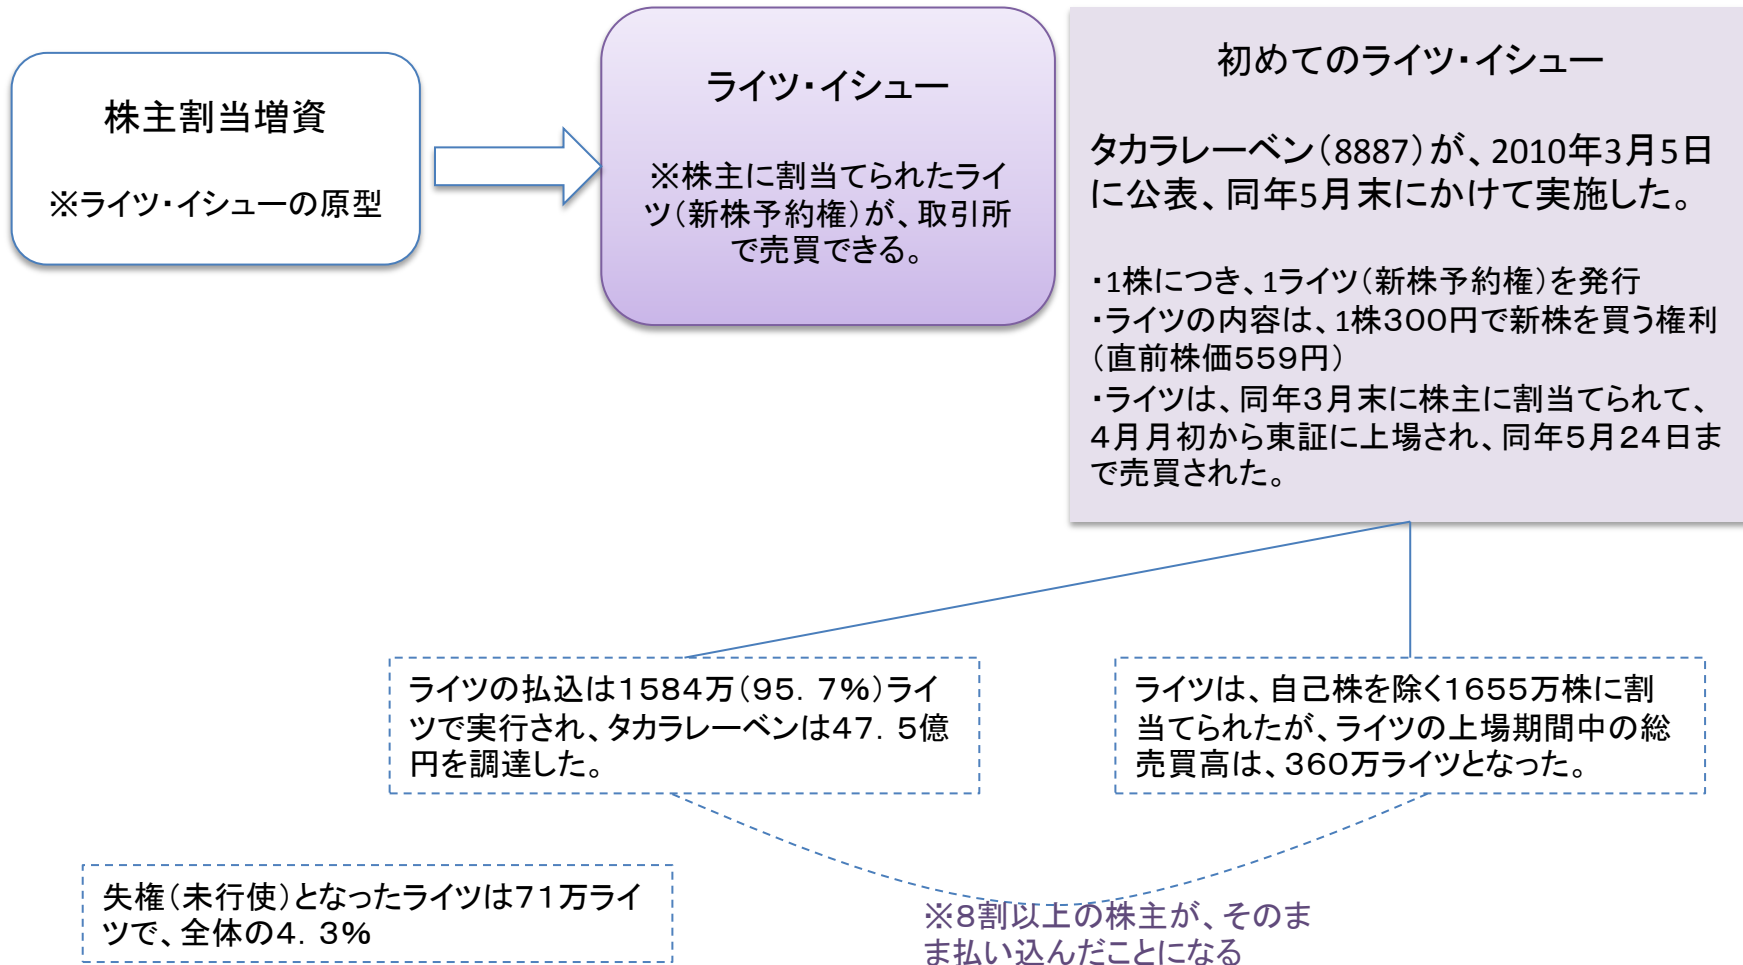

ライツ・イシューの事例

右図は、東証に上場された
ライツの価格推移です

ライツの価格推移

右図は、ライツ・イシュー
実行時のタカラレーベン
の株価推移です

株価推移

タカラレーベンの株価推移(2010年1月~2011年6月)

右図は、昨年からの
タカラレーベンの
株価推移です